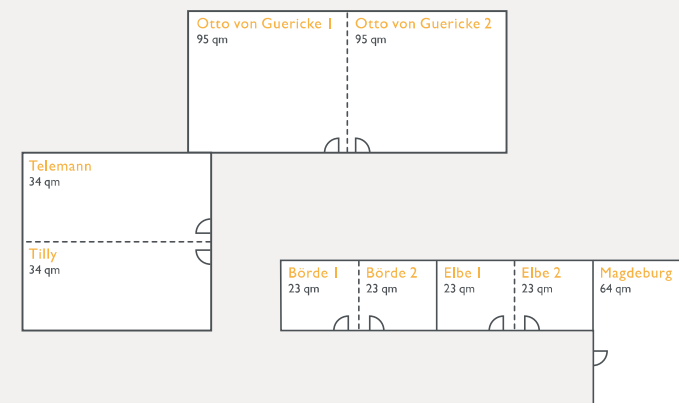

Courtyard by Marriott Magdeburg
www.marriott.de/lejmy
reception.magdeburg@ashg.eu
+49 (0) 39203 700

Olvenstedter Str. 2a | 39179 Barleben OT Ebendorf Germany

SOFT SKILLS

- 24 Stunden besetzte Rezeption, unser Team ist jederzeit für Sie da
- Haustierfreundlich
- Hervorragende Anbindung an das Autobahnnetz
- Flughafen Leipzig ca 65 Minuten mit dem Auto entfernt
- Flughafen Hannover ca 90 Minuten mit dem Auto entfernt
- Kompetente Ansprechpartner für Einzel- und Gruppenreservierungen sowie Veranstaltungsbuchungen
- Unsere Terrasse eignet sich ideal für Teambuilding Veranstaltungen wie Barbecues

COURTYARD
BY MARRIOTT
Magdeburg

Raumplan

9 flexible Tagungsräume bieten zahlreiche Möglichkeiten für Tagungen und Veranstaltungen mit bis zu 200 Personen

Raum	Maße (m)	Fläche (m²)	Stuhlreihen	Parlament	U-Form	Block	Bankett	Empfang	Stuhlkreis
Otto von Guericke 1	9,6x9,8x3,0	95	80	50	25	-	80	100	20
Otto von Guericke 2	9,6x9,8x3,0	95	80	50	25	-	80	100	20
Otto von Guericke 1+2	9,6x19,6x3,0	180	200	100	-	-	200	200	-
Telemann + Tilly	6,95x9,8x2,6	70	60	25	20	-	60	-	-
Börde 1+2	3,55x7,1x2,6	46	40	-	15	12	40	-	10
Elbe 1+2	3,55x7,1x2,6	46	40	-	15	12	40	-	10
Magdeburg	7,0x9,1x2,6	64	60	25	20	-	60	-	15