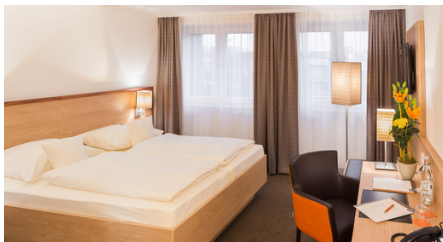

ZIMMER:

- 107 großzügig eingerichtete Zimmer in verschiedenen Kategorien (teilweise mit Domblick)
- Ruhige Umgebung für idealen Schlafkomfort auch bei geöffnetem Fenster
- Ausstattung: viele Anschlüsse und Abstellflächen, Schreibtisch, Sessel, Garderobe, extra lange Betten (2,10m) und Klimaanlage